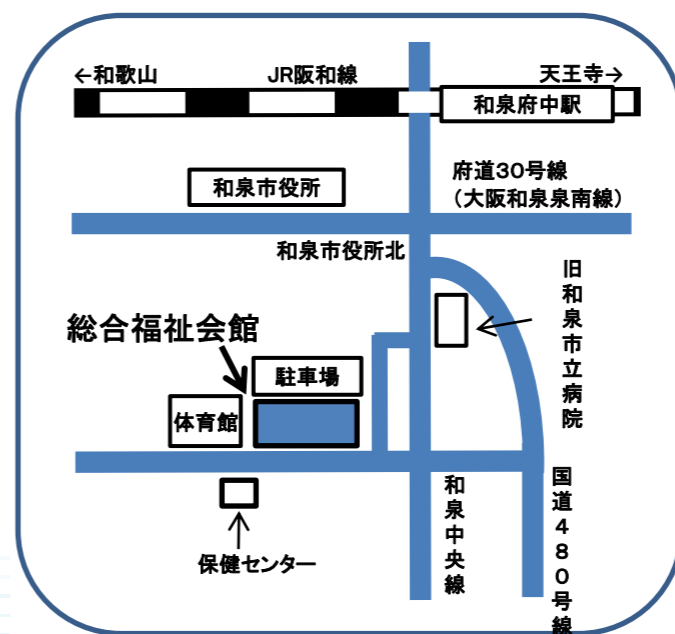

※イベント等で展示月が変更となる場合がございます。ご了承ください。手芸教室（高）

趣味

運動

4月 スケジュール

2024年

日	月	火	水	木	金	土	
障がい	高齢	障がい	高齢	障がい	高齢	障がい	高齢
	1	2	3	4	5	6	
午前	陶芸2	おしゃべりひろば (カーレット教室)	童謡	陶芸	キルトと お花の手芸		
午後	機能訓練 (診察)	開放日	機能訓練	年輪大学 開講式	書道	俳句	
	7	8	9	10	11	12	
午前	手編	健康体操	健康美容	書道	木彫り	水彩画	
午後	機能訓練		絵画	機能訓練		生花	
	14	15	16	17	18	19	
午前	陶芸2		開放日	童謡	陶芸	キルトと お花の手芸	
午後	機能訓練		太極拳	機能訓練	年輪大学	書道	
	21	22	23	24	25	26	
午前	手編	健康体操	健康美容	書道	木彫り	水彩画	
午後	機能訓練		絵画	機能訓練	年輪大学	生花	
	28	29	30				
午前	昭和の日						
午後							

高齢者同好会

- ◎ すみれカラオケ 第1・3 月曜日 13:00 ~ 16:00
- ◎ きさらぎカラオケ 第1・3 火曜日 9:30 ~ 正午
- ◎ 第一カラオケ 第1・3 木曜日 13:00 ~ 16:00
- ◎ 福寿会カラオケ 第2・4 金曜日 13:00 ~ 16:00
- ◎ 囲碁 月・水・金曜日 9:00 ~ 17:00
- ◎ 将棋 火・木・土曜日 正午 ~ 17:00
- ◎ バンパー 月 ~ 土曜日 9:00 ~ 17:00

4月 高齢者のお風呂の日

正午 ~ 15:00

2(火) 5(金) 9(火) 12(金)
16(火) 19(金) 23(火) 26(金)
30(火)

浴場用のイスと桶はございますが、
石鹸やタオルはご持参ください。

ヘルストロン
毎日 9:00~17:00

会館ご利用できる方

- ・市内在住の60歳以上の方
- ・市内在住の心身障がい者(児)及びその介助者の団体と個人
- ・市内在住のボランティア団体他

総合福祉会館