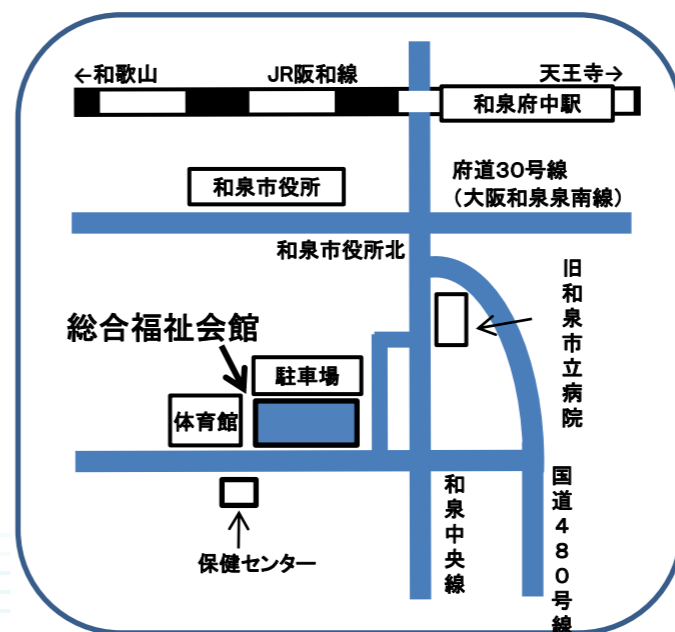

高年齢者同好会

- ◎ すみれカラオケ 第1・3 月曜日 13:00 ~ 16:00
- ◎ きさらぎカラオケ 第1・3 火曜日 9:30 ~ 正午
- ◎ 第一カラオケ 第1・3 木曜日 13:00 ~ 16:00
- ◎ 福寿会カラオケ 第2・4 金曜日 13:00 ~ 16:00
- ◎ 囲碁 月・水・金曜日 9:00 ~ 17:00
- ◎ 将棋 火・木・土曜日 正午 ~ 17:00
- ◎ バンパー 月~土曜日 9:00 ~ 17:00

高年齢者のお風呂の日

正午 ~ 15:00

2(木) 7(火) 10(金) 14(火)
17(金) 21(火) 24(金) 28(火)

浴場用のイスと桶はございますが、
石鹸やタオルはご持参ください。

ヘルストロン
毎日 9:00~17:00

会館ご利用できる方

- ・市内在住の60歳以上の方
- ・市内在住の心身障がい者(児)及びその介助者の団体と個人
- ・市内在住のボランティア団体他

総合福祉会館